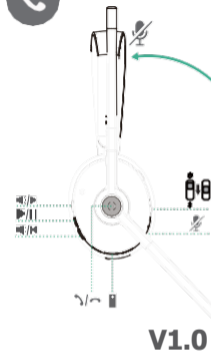

Yealink

WH68 Workstation Használati útmutató

V1.0

- Érintőképernyő