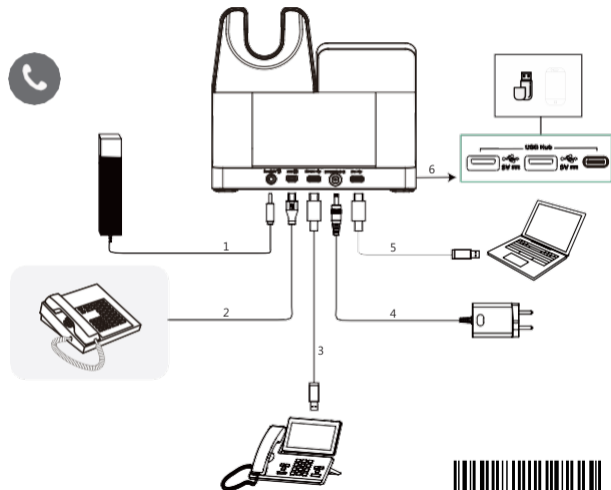

## WH68 Workstation Használati útmutató

V1.0

- Érintőképernyő

- Mikrofon

- Hangszóró

Press

1X

- Zajsűrő
- Környezeti zajok ki és bekapcsolása

Hold

2S

- Immerzív mód – aktív zajsűrés

430104003121

1	- Foglaltság jelző (opcionális)
2	AUX port harmadik féltől származó telefonokhoz: telefonkábelrel / EHS62 adapterrel használható (opcionális). Ellenőrizze a kompatibilitást
3	Type-C csatlakozó Yealink telefonokhoz
4	DC Port (Power)
5	Type-C PC-hez
6	USB Hub (2*SUB-A, 1*USB-C)