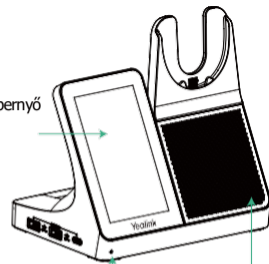

## WH68 Workstation Használati útmutató

V1.0

- Érintőképernyő

- Mikrofon

- Hangszóró

Press

1X

- Zajsűrő
- Környezeti zajok ki és bekapcsolása

Hold

2S

- Immerzív mód – aktív zajsűrés

430104003121

1	- Foglaltság jelző (opcionális)
2	AUX port harmadik féltől származó telefonokhoz: telefonkábelrel / EHS62 adapterrel használható (opcionális). Ellenőrizze a kompatibilitást
3	Type-C csatlakozó Yealink telefonokhoz
4	DC Port (Power)
5	Type-C PC-hez
6	USB Hub (2*SUB-A, 1*USB-C)