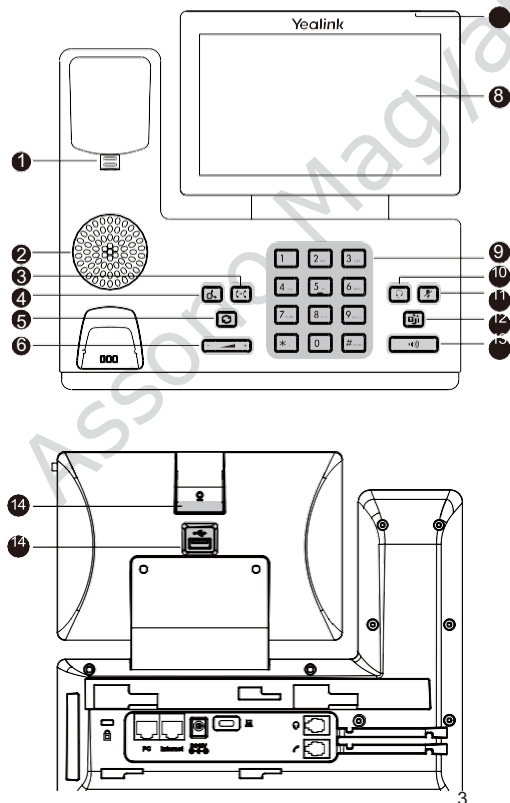

Gyors útmutató

Hálózati adapter
(opcionális)

Fali tartó (opcionális)

Kézibeszélő

Kézibeszélő kábel

1. lehetőség

Bluetooth kézibeszélő (BTH58)

2. lehetőség

A telefon összeszerelése

1. Csatlakoztassa az állványt, és állítsa be az érintőképernyő szögét.

Assono Magyarország Kft.

2. Csatlakoztassa a kábeleket.

3. Helyezze a Bluetooth-készüléket a telefonra, és erősítse meg a kapcsolatot a képernyőn.

Hardverkomponensek használata

Tétel

1	Fordítható kézibeszélő-akasztó
2	Hangszóró
3	Átkapcsoló gomb
4	Várakoztatás gomb
5	Újratárcsázás gomb
6	Hangerő gomb
7	Bekapcsoló LED jelzőfény
8	Érintőképernyő
9	Billentyűzet
10	Fejhallgató gomb
11	Némítás gomb
12	Teams gomb
13	Hangszóró gomb
14	USB 2.0 Type-A port (DC 5 V/0,5 A)