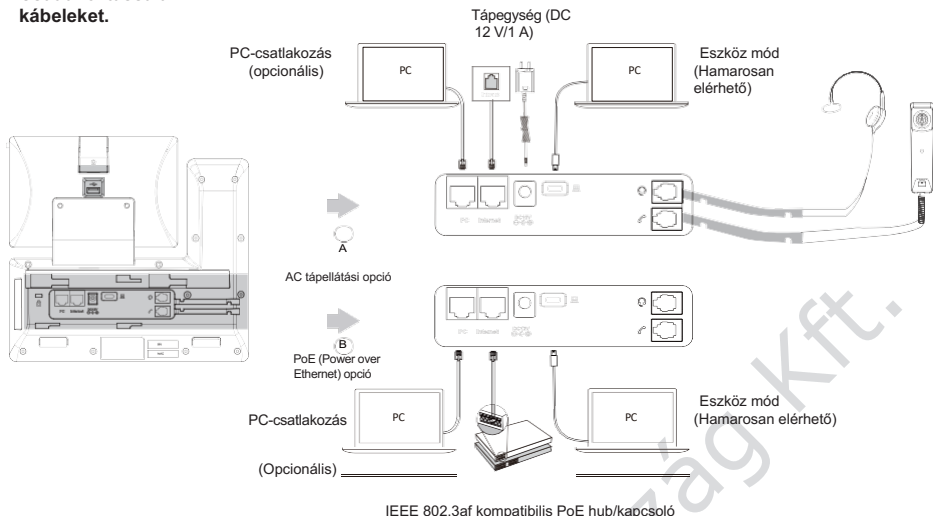

Gyors útmutató

Hálózati adapter
(opcionális)

Fali tartó (opcionális)

Kézibeszélő

Kézibeszélő kábel

1. lehetőség

Bluetooth kézibeszélő (BTH58)

2. lehetőség

A telefon összeszerelése

1. Csatlakoztassa az állványt, és állítsa be az érintőképernyő szögét.

Assono Magyarország Kft.

2. Csatlakoztassa a kábeleket.

3. Helyezze a Bluetooth-készüléket a telefonra, és erősítse meg a kapcsolatot a képernyőn.

Hardverkomponensek használata

Tétel

1	Fordítható kézibeszélő-akasztó
2	Hangszóró
3	Átkapcsoló gomb
4	Várakoztatás gomb
5	Újratárcsázás gomb
6	Hangerő gomb
7	Bekapcsoló LED jelzőfény
8	Érintőképernyő
9	Billentyűzet
10	Fejhallgató gomb
11	Némítás gomb
12	Teams gomb
13	Hangszóró gomb
14	USB 2.0 Type-A port (DC 5 V/0,5 A)