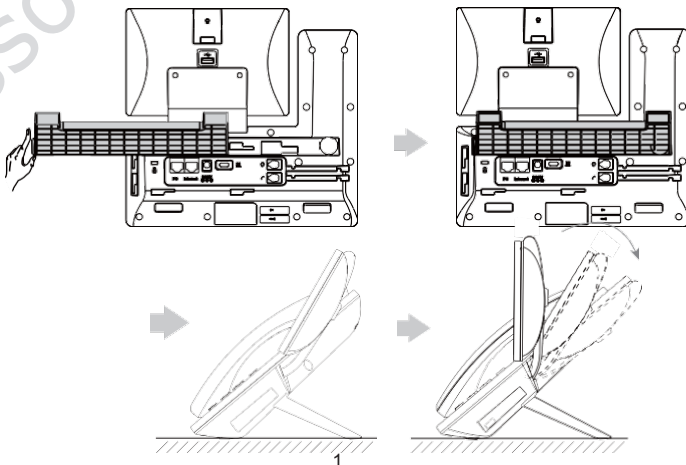

Gyors útmutató

Hálózati adapter
(opcionális)

Fali tartó (opcionális)

Kézibeszélő

Kézibeszélő kábel

1. lehetőség

Bluetooth kézibeszélő (BTH58)

2. lehetőség

A telefon összeszerelése

1. Csatlakoztassa az állványt, és állítsa be az érintőképernyő szögét.

Assono Magyarország Kft.

2. Csatlakoztassa a kábeleket.

3. Helyezze a Bluetooth-készüléket a telefonra, és erősítse meg a kapcsolatot a képernyőn.

Hardverkomponensek használata

Tétel

1	Fordítható kézibeszélő-akasztó
2	Hangszóró
3	Átkapcsoló gomb
4	Várakoztatás gomb
5	Újratárcsázás gomb
6	Hangerő gomb
7	Bekapcsoló LED jelzőfény
8	Érintőképernyő
9	Billentyűzet
10	Fejhallgató gomb
11	Némítás gomb
12	Teams gomb
13	Hangszóró gomb
14	USB 2.0 Type-A port (DC 5 V/0,5 A)