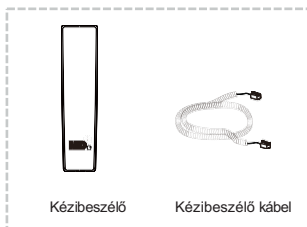

Intelligens üzleti telefon MP58 E2

- Teams® Edition

Assono Magyarország Kft.

A csomag tartalma

Telefon

1,2 m-es USB-C kábel

2 m-es Ethernet-kábel

Állvány

Gyors útmutató

Hálózati adapter
(opcionális)

Fali tartó (opcionális)

Kézibeszélő

Kézibeszélő kábel

1. lehetőség

Bluetooth kézibeszélő (BTH58)

2. lehetőség