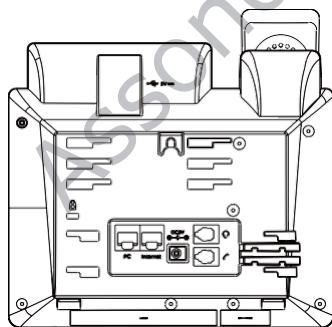

Kézbeszélő

Kézbeszélő kábel

2 m-es Ethernet-kábel

Gyors útmutató

Állvány / Fali tartó

• Opcionális kiegészítők

Hálózati adapter

Megjegyzés: Javasoljuk, hogy a Yealink által biztosított vagy jóváhagyott kiegészítőket használja. A nem jóváhagyott, harmadik féltől származó kiegészítők teljesítménycsökkenést okozhatnak.

A telefon összeszerelése

1. Kábelek csatlakoztatása

2. Az állvány felszerelése

Asztali rögzítés

Fali rögzítés

Hardveralkatrészek használati utasítása