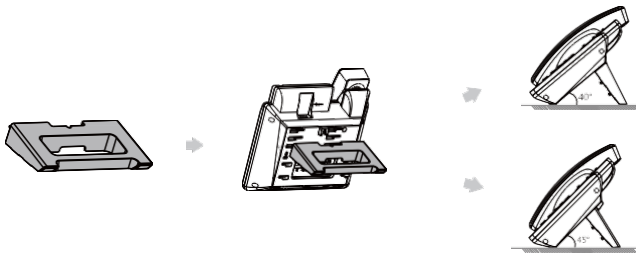

2. Az állvány felszerelése

Asztali rögzítés