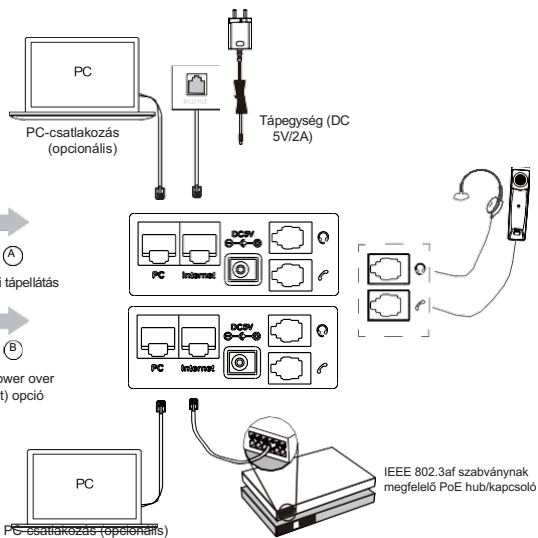

Kézbeszélő

Kézbeszélő kábel

2 m-es Ethernet-kábel

Gyors útmutató

Állvány / Fali tartó

• Opcionális kiegészítők

Hálózati adapter

Megjegyzés: Javasoljuk, hogy a Yealink által biztosított vagy jóváhagyott kiegészítőket használja. A nem jóváhagyott, harmadik féltől származó kiegészítők teljesítménycsökkenést okozhatnak.

A telefon összeszerelése

1. Kábelek csatlakoztatása

2. Az állvány felszerelése

Asztali rögzítés

Fali rögzítés

Hardveralkatrészek használati utasítása