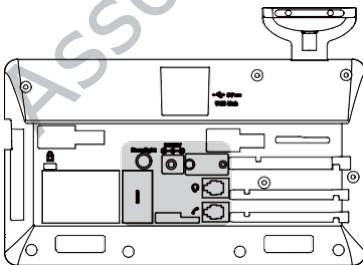

Az állvány felszerelése

Kábelek csatlakoztatása

💡 A telefont kizárólag a Yealink eredeti hálózati adapterével (12 V/1 A) szabad használni. A harmadik féltől származó hálózati adapter károsíthatja a telefont.