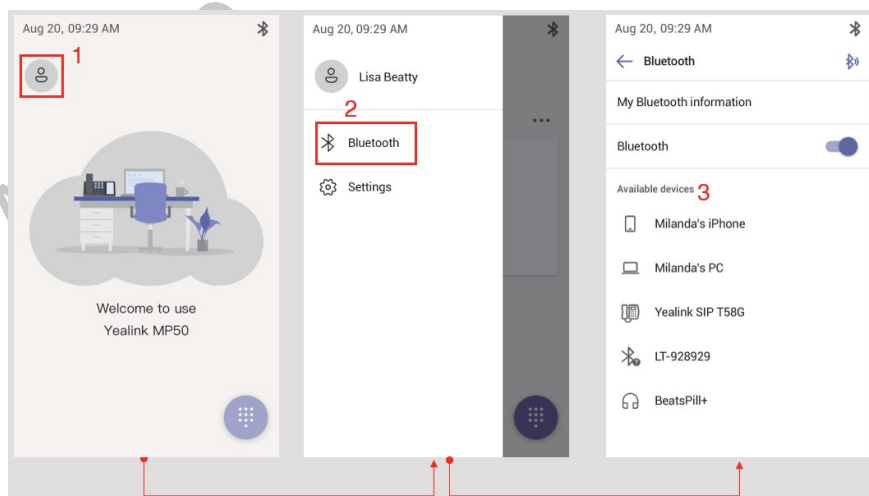

Bluetooth-csatlakozás

- Csatlakozzon a beépített Bluetooth segítségével a Bluetooth-eszközhöz