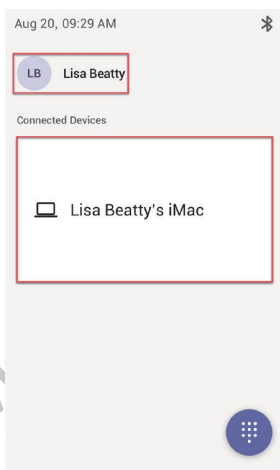

Csatlakoztatás

USB-csatlakozás

Csatlakoztassa a mellékelt USB-kábelt a számítógép USB-A / USB-C portjához.

Bluetooth-csatlakozás

- Csatlakozzon a beépített Bluetooth segítségével a Bluetooth-eszközhöz

- **Csatlakozás a számítógéphez a BT50 segítségével**

Az USB / Bluetooth-kapcsolat létrehozása után a telefon a kezdőlapon megjeleníti az eszköz kártyáját. Ha be van jelentkezve a Skype for Business / Microsoft Teams alkalmazásba a csatlakoztatott eszközön, a fiókadatok szinkronizálódnak az MP50 telefonra, megjelenítve az avatárt és a becenevet.

Hívások kezdeményezése

Végezze el az alábbiak egyikét:

- Érintse meg az eszköz KÁRTYÁJÁT a kezdőlapon, és tárcsázza a számot a tárcsázó segítségével.

A hívás a kiválasztott eszköztől indul.

- Vegye fel a kagylót, nyomja meg a Hangszóró gombot, vagy érintse meg , majd tárcsázza a számot a tárcsázó segítségével.