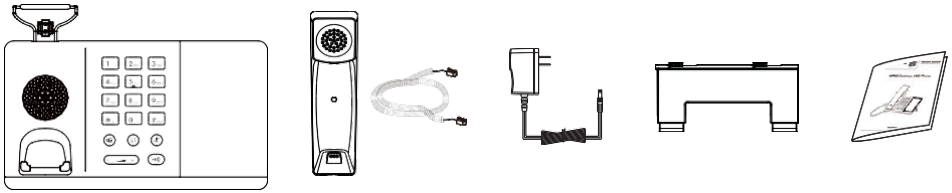

A csomag tartalma

Opcionális kiegészítők

Bluetooth USB dongle BT50

💡 Javasoljuk, hogy a Yealink által biztosított vagy jóváhagyott kiegészítőket használja. A nem jóváhagyott, harmadik féltől származó kiegészítők teljesítménycsökkenést okozhatnak.