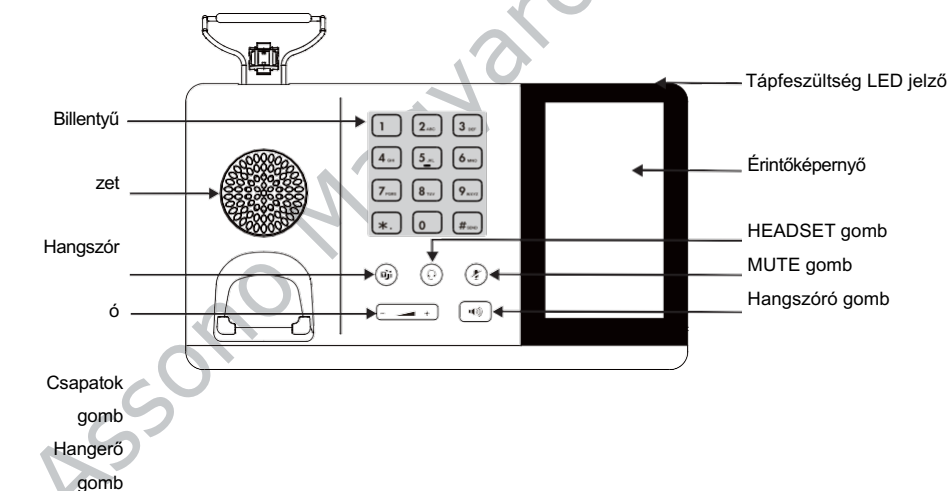

Hardverkomponensek használati utasítása