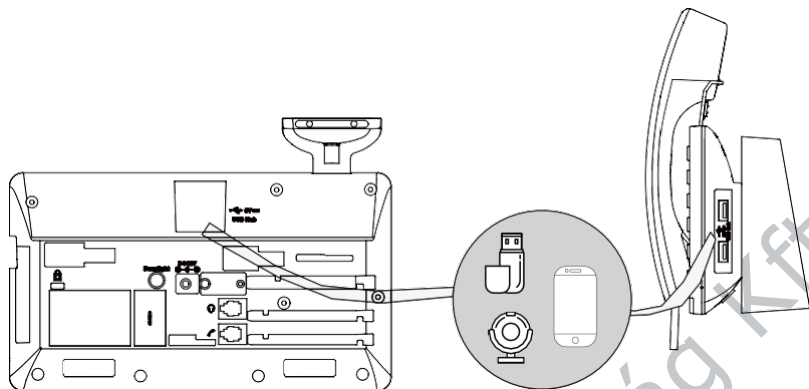

Opcionális USB-eszközök csatlakoztatása