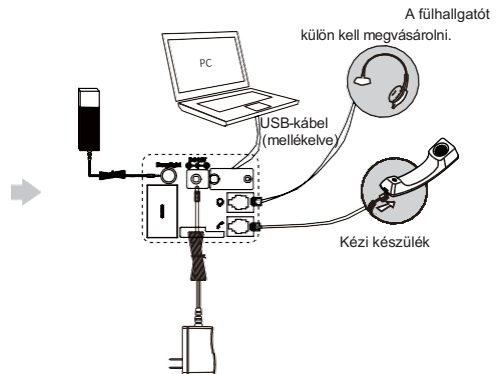

Bluetooth USB dongle BT50

Foglalt jelzőfény BLT60

💡 Javasoljuk, hogy a Yealink által biztosított vagy jóváhagyott kiegészítőket használja. A nem jóváhagyott, harmadik féltől származó kiegészítők teljesítménycsökkenést okozhatnak.

Az állvány felszerelése

Kábelek csatlakoztatása

💡 A telefont kizárólag a Yealink eredeti hálózati adapterével (12 V/1 A) szabad használni. A harmadik féltől származó hálózati adapter károsíthatja a telefont.

Csatlakoztatás

USB-csatlakozás

Csatlakoztassa a mellékelt USB-kábelt a számítógép USB-A / USB-C portjához.

Bluetooth-csatlakozás

- Csatlakozzon a beépített Bluetooth segítségével a Bluetooth-eszközhöz

- **Csatlakozás a számítógéphez a BT50 segítségével**