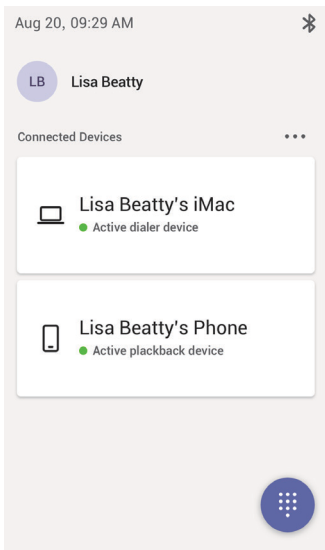

Csatlakoztatás

USB-csatlakozás

Csatlakoztassa a mellékelt USB-kábelt a számítógép USB-A / USB-C portjához.

Bluetooth-csatlakozás

- Csatlakozzon a beépített Bluetooth segítségével a Bluetooth-eszközhöz

- **Csatlakozás a számítógéphez a BT50 segítségével**

Az USB / Bluetooth-kapcsolat létrehozása után a telefon a kezdőlapon megjeleníti az eszköz kártyáját. Ha be van jelentkezve a Skype for Business / Microsoft Teams alkalmazásba a csatlakoztatott eszközön, a fiókadatok szinkronizálódnak az MP50 telefonra, megjelenítve az avatárt és a becenevet.

Hívások kezdeményezése

Végezze el az alábbiak egyikét:

- Érintse meg az eszköz KÁRTYÁJÁT a kezdőlapon, és tárcsázza a számot a tárcsázó segítségével.

A hívás a kiválasztott eszköztől indul.

- Vegye fel a kagylót, nyomja meg a Hangszóró gombot, vagy érintse meg , majd tárcsázza a számot a tárcsázó segítségével.