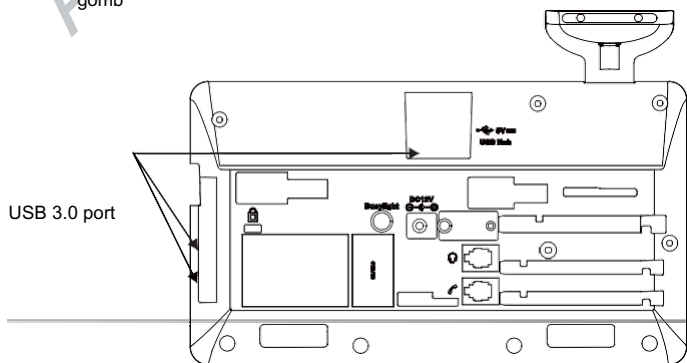

Hardverkomponensek használati utasítása