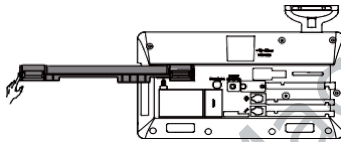

Az állvány felszerelése

Kábelek csatlakoztatása

💡 A telefont kizárólag a Yealink eredeti hálózati adapterével (12 V/1 A) szabad használni. A harmadik féltől származó hálózati adapter károsíthatja a telefont.