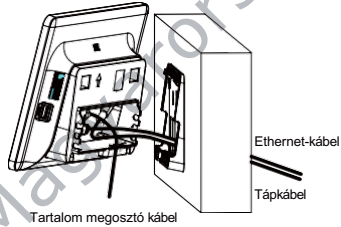

(Beépítőkeret) Ajánlott
kábelrendezési módszer: