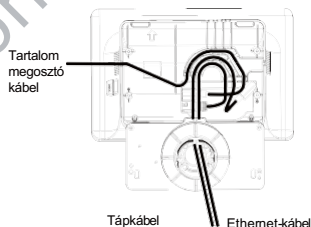

# Telepítés

 A képen látható CTP25 és kábelek a CTP25 csomagban nem találhatóak, azokat külön kell megvásárolni.

## • Helyezze az asztalra

- 1 Csavarok műszaki adatai:  
M3-as csavar

- 2 Ajánlott kábel kezelési módszer:

- 3 A csavar műszaki adatai:  
M3 csavar

## • Asztali rögzítés

- 1 Csavarok műszaki adatai:  
M3-as csavar

- 2 Ajánlott kábel kezelési módszer:

- 3 Csavarok műszaki adatai:  
M3-as csavar

- 4 Győződjön meg arról, hogy a táblatartón lévő két nyíl egy vonalban van.

1 Csavarok műszaki adatai:  
φ6 \* 30 mm, tágulási csavar

Lyukmélység: 30 mm  
Lyukátmérő: 6 mm

4 (Felületre szerelt  
vezetékcsatorna) Ajánlott  
kábelrendezési módszer:

Ethernet-kábel      Tápkábel  
Tartalom megosztó kábel