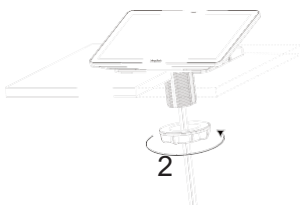

Telepítés

A képen látható CTP25 és kábelek a CTP25 csomagban nem találhatóak, azokat külön kell megvásárolni.

• Helyezze az asztalra

1. 1 Csavarok műszaki adatai:
   M3-as csavar

1. 2 Ajánlott kábel kezelési módszer:

1. 3 A csavar műszaki adatai:
   M3 csavar

• Asztali rögzítés

1. 1 Csavarok műszaki adatai:
   M3-as csavar

1. 2 Ajánlott kábel kezelési módszer:

1. 3 Csavarok műszaki adatai:
   M3-as csavar

1. 4 Győződjön meg arról, hogy a táblatartón lévő két nyíl egy vonalban van.

1. 5