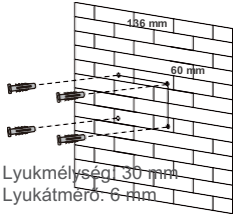

Felszerelés a falra

- A falra szerelés magasságát a tényleges használati helyzet alapján kell meghatározni, az ajánlott tartomány a talajszint felett 1,3–1,6 méter.
- Ha a konferenciaterem körülményei megengedik, a vezetékeket a falon keresztül is el lehet vezetni.

1 Csavarok műszaki adatai:
φ6 * 30 mm, tágulási csavar

Lyukmélység: 30 mm
Lyukátmérő: 6 mm

4 (Felületre szerelt
vezetékcsatorna) Ajánlott
kábelrendezési módszer: