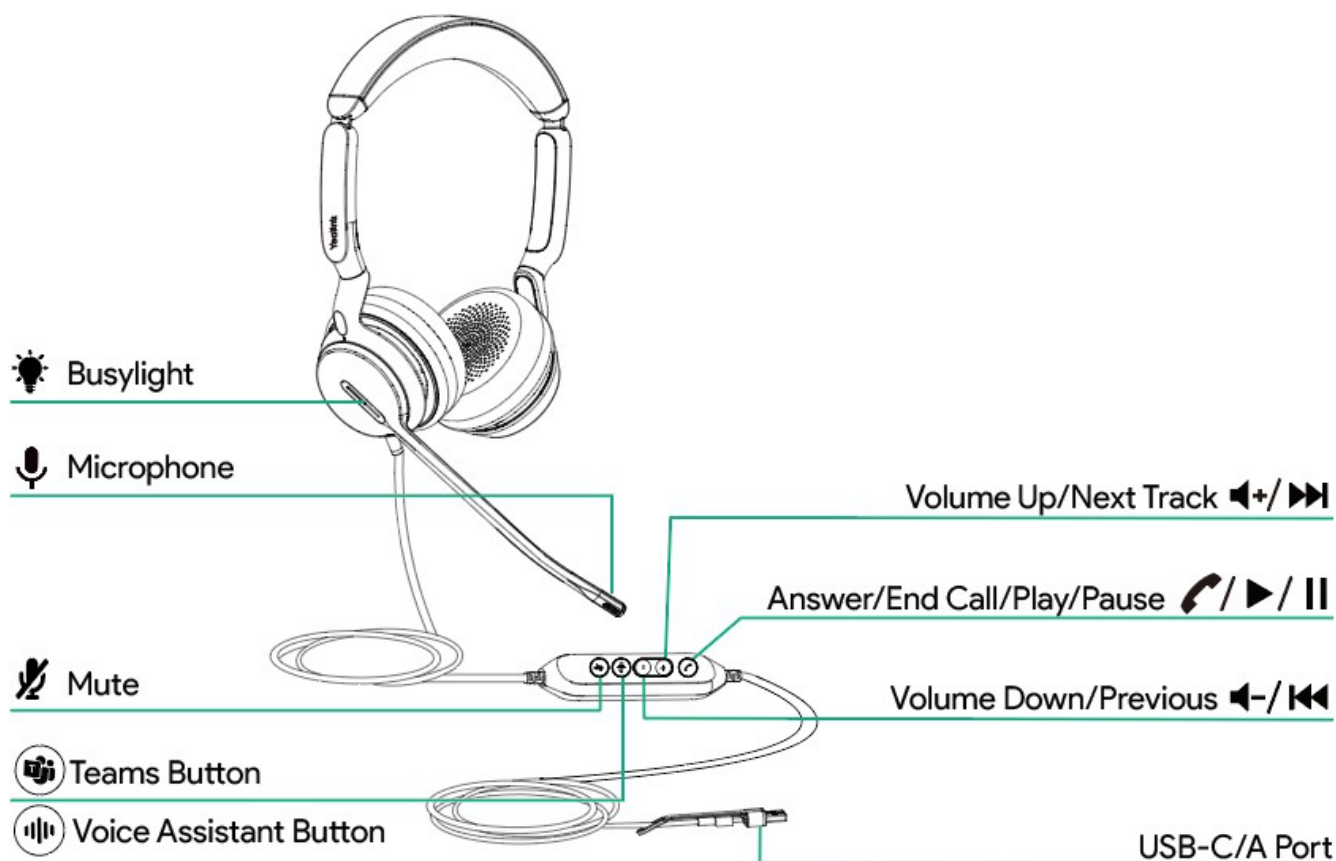

Áttekintés

Tétel	Működés és funkció
Busylight LED kijelző	<ul style="list-style-type: none"> • Vörös villanás: Bejövő hívás • Egyszínű piros: Beszélő • Flash lila: Csapatokhoz való csatlakozás • Egyszínű lila: Sikeresen csatlakozott a csapatokhoz
Hívás-válasz/befejezés/lejátszás/szünet gomb	<ul style="list-style-type: none"> • Nyomja meg a hívás fogadásához, elutasításához vagy befejezéséhez. • Nyomja meg a gombot a zene lejátszásához vagy szüneteltetéséhez.
Néma gomb	Nyomja meg a mikrofon elnémításához vagy kikapcsolásához.
(Teams Edition) Teams gomb	<ul style="list-style-type: none"> • Nyomja meg és tartsa lenyomva 2 másodpercig, hogy aktiválja a Teams-be integrált Cortana-t (ehhez a Microsoft támogatása szükséges). • Nyomja meg a Teams kliens elindításához
(UC Edition) Hangasszisztens gomb	A hangalapú asszisztens aktiválásához tartsa lenyomva 2 másodpercig.
Hangerő fel/következő zeneszám gomb	Nyomja meg a hangerő felhangosításához.

Hangerő le/előző gomb	Nyomja meg a hangerő csökkentéséhez.
USB-C/A port	<ul style="list-style-type: none">- USB-A port- USB-C port- USB-C és A port közötti kapcsolat <p><input type="checkbox"/> MEGJEGYZÉS A különböző SKU-k különböző portokkal rendelkeznek. Kérjük, ellenőrizze a megfelelő portot az adott SKU szerint.</p>